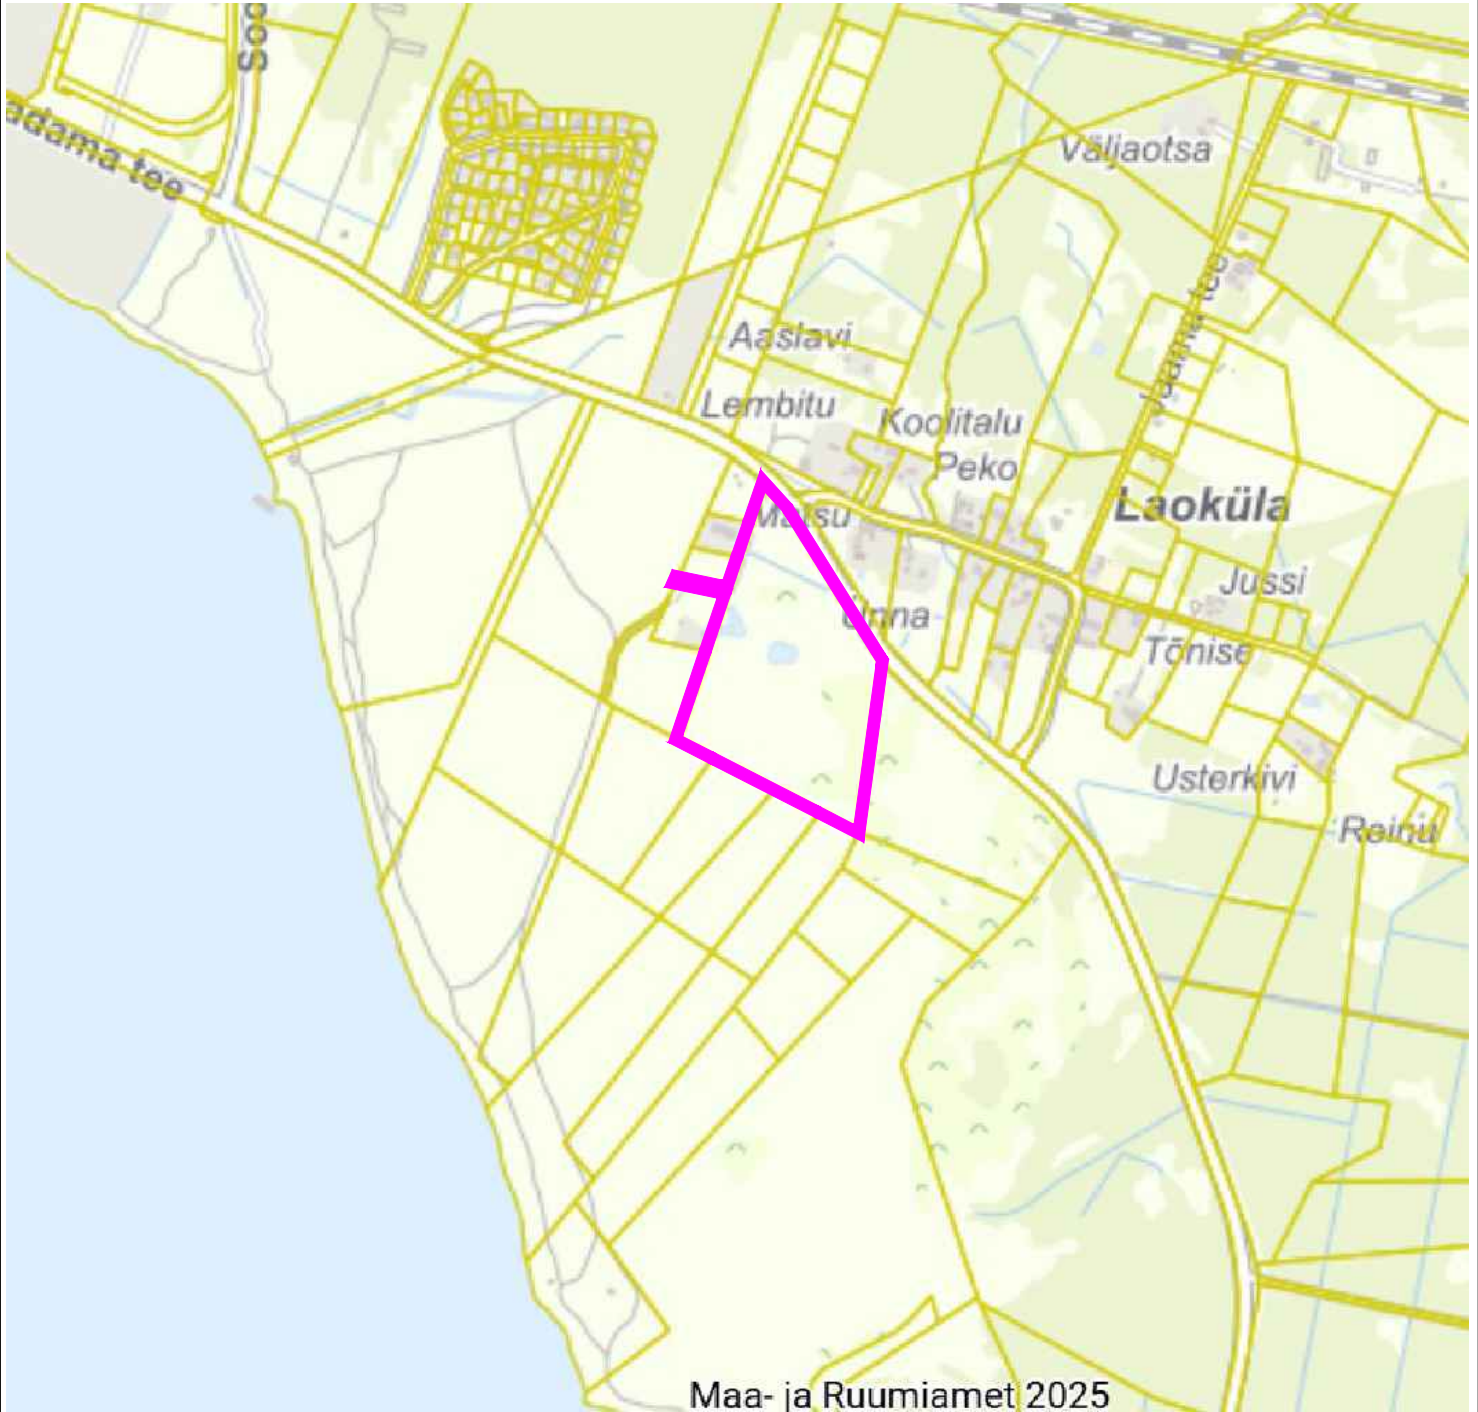

# ASUKOHASKEEM

Maa- ja Ruumiamet 2025

 planeeringuala piir

Märkus: plaani koostamisel on aluseks Maa- ja Ruumiameti kaardi väljavõte seisuga märts 2025.

## Laokülas Matsu katastriüksuse detailplaneering

Plannum OÜ  
www.plannum.ee// Tartu mnt 84a, Tallinn

Asukoht:  
Laoküla küla

Joonise nimetus:  
Asukohaskeem

Projektijuht/planeerija:  
Evelyn Ehrpas

Planeeringu koostamise korraldaja:  
Lääne-Harju Vallavalitsus

Töö nr:  
27-202404

Mõõtkava  
-

Koordinaator:  
Jaanus Aavik

Planeeringu koostamisest huvitatud isik:  
Steven Nargla

Kuupäev:  
13.03.2026

Joonise nr:  
1